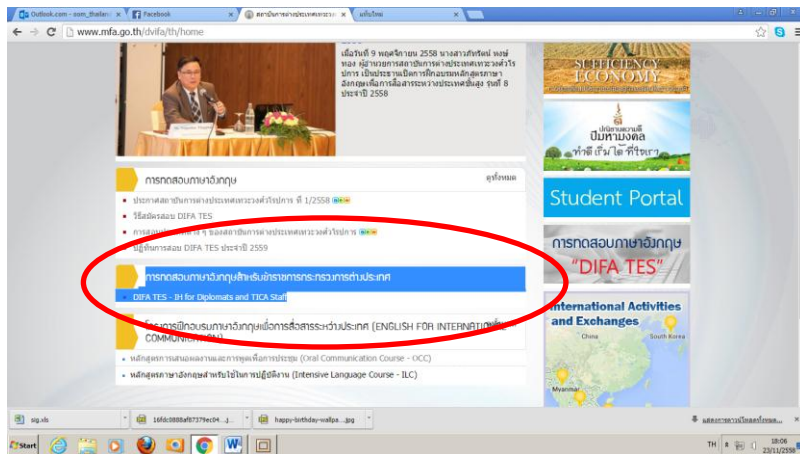

วิธีศึกษาตัวอย่างข้อสอบ DIFA TES – IH สำหรับนักรทูตและนักวิเทศสหการ

1. website สถาบันการต่างประเทศ www.mfa.go.th/dvifa

2. Login มุมบนขวา ด้วย User ID และ Password เดียวกับที่ใช้กับ intranet ของกระทรวงฯ (หรือ mofa)

3. เมื่อ Login แล้ว จะปรากฏคอลัมน์ การทดสอบภาษาอังกฤษสำหรับข้าราชการกระทรวงการต่างประเทศเพิ่มขึ้น ดังนี้

คอลัมน์นี้ได้กำหนดสิทธิ์การเข้าถึงเฉพาะนักรทูตและนักวิเทศสหการ เท่านั้น หากไม่มีกร login webpage ของสถาบันฯ จะปรากฏเฉพาะคอลัมน์การทดสอบภาษาอังกฤษ (สำหรับข้าราชการหน่วยงานอื่น)